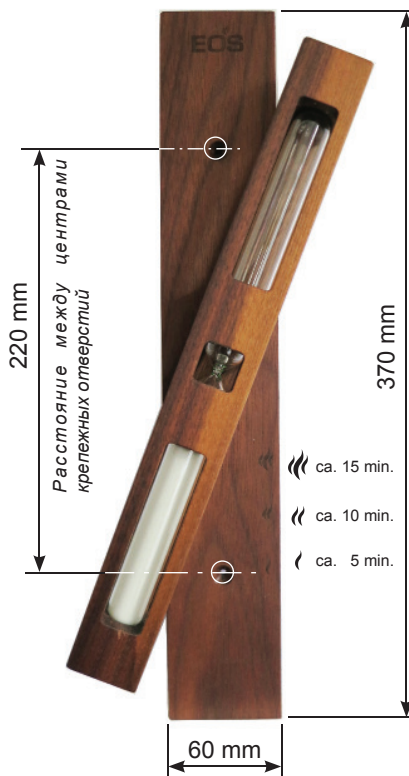

Hinweis

Bevor Sie mit der Montage beginnen, lesen Sie bitte diese Montage- und Bedienungsanleitung sorgfältig durch!

Aufbau- u. Oberflächenbeschaffenheit

In einem Nussbaum- oder Ahorn-Holzrahmen ist die Sanduhr eingefasst.

Песочные часы в корпусе из цельного, натурального охерового дерева или клена.

Важная информация

Песочные часы не должны монтироваться непосредственно над нагревательным прибором.

Риск возгорания!

Место для установки должно быть выбрано так, чтобы данный прибор не мешал пользователям и оставался в пределах прямой видимости во время его эксплуатации.

внешний размер 370 x 60 x 45 мм

Монтаж на высоте прибрл. 200 – 300 мм под потолком сауны.