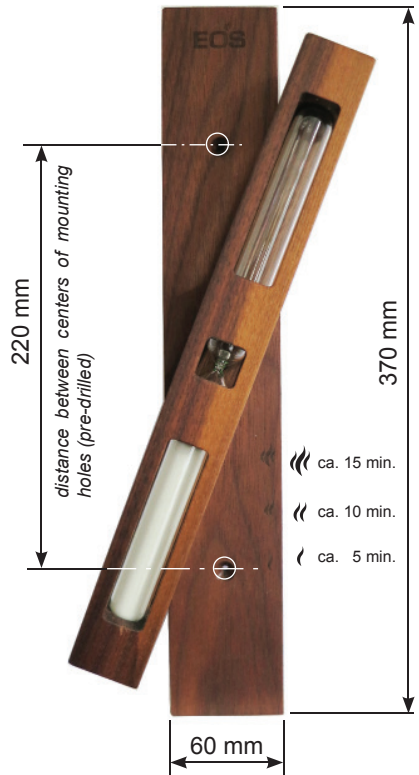

Hinweis

Bevor Sie mit der Montage beginnen, lesen Sie bitte diese Montage- und Bedienungsanleitung sorgfältig durch!

Aufbau- u. Oberflächenbeschaffenheit

In einem Nussbaum- oder Ahorn-Holzrahmen ist die Sanduhr eingefasst.

This sand timer has been designed for use in saunas und infrared warming cabins.

Notice

Please read this installation and operation guide carefully before the installation and use.

Product properties

Glass sand timer in the housing made of natural walnut or maple wood.

Important advice

The sand timer should not be mounted directly over the sauna heater.

Risk of fire!

The installation place should be chosen so that the sitting or lying persons may not be handicapped and the sand timer remains in sight during the operation.

dimensions 370 x 60 x 45 mm

Installation height approx. 200-300 mm under the sauna cabin ceiling.

Уважаемый покупатель,

Поздравляем Вас с приобретением эксклюзивного аксессуара для Вашей сауны или бани. Мы надеемся, что он принесет Вам многие годы исправной работы.