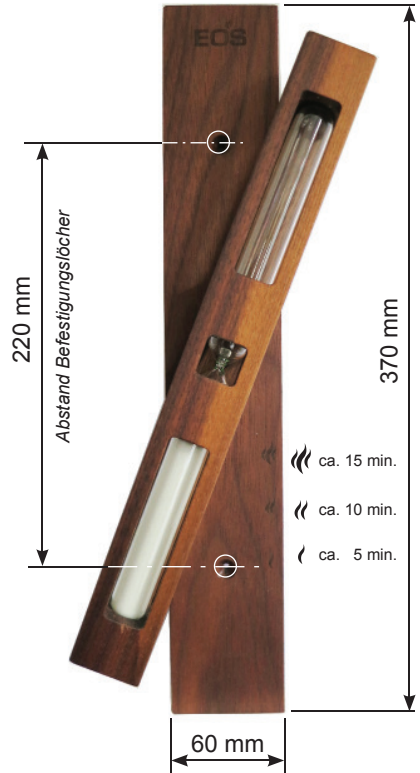

Hinweis

Bevor Sie mit der Montage beginnen, lesen Sie bitte diese Montage- und Bedienungsanleitung sorgfältig durch!

Aufbau- u. Oberflächenbeschaffenheit

In einem Nussbaum- oder Ahorn-Holzrahmen ist die Sanduhr eingefasst.

Wichtige Hinweise

Die Sanduhr darf nie direkt über dem Saunaheizgerät montiert werden.

Brandgefahr!

Der Montagebereich sollte so gewählt werden, dass sitzende oder liegende Personen nicht eingeschränkt werden und während der Nutzung Sichtfreiheit zu dem Gerät gegeben ist.

Außenmaße 370 x 60 x 45 mm

Montage ca. 200-300 mm unter der Kabinendecke.

Dear customer,

Congratulations on your purchase of the original EOS sauna accessory with which you will have years of sauna fun.

Intended use